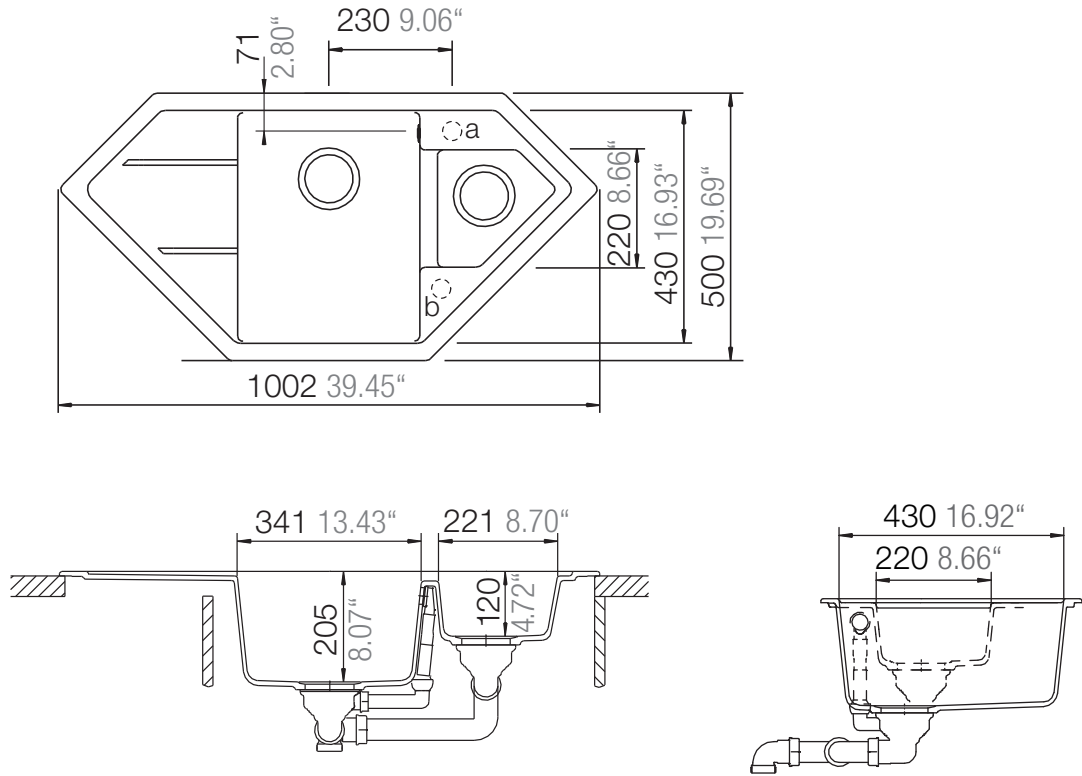

SCHOCK

CRISTALITE⁺

PRIMUS C-150

Installation: Von oben / topmount
Ausschnitt / cut-out

Installation: Unterbau / undermount
Ausschnitt / cut-out